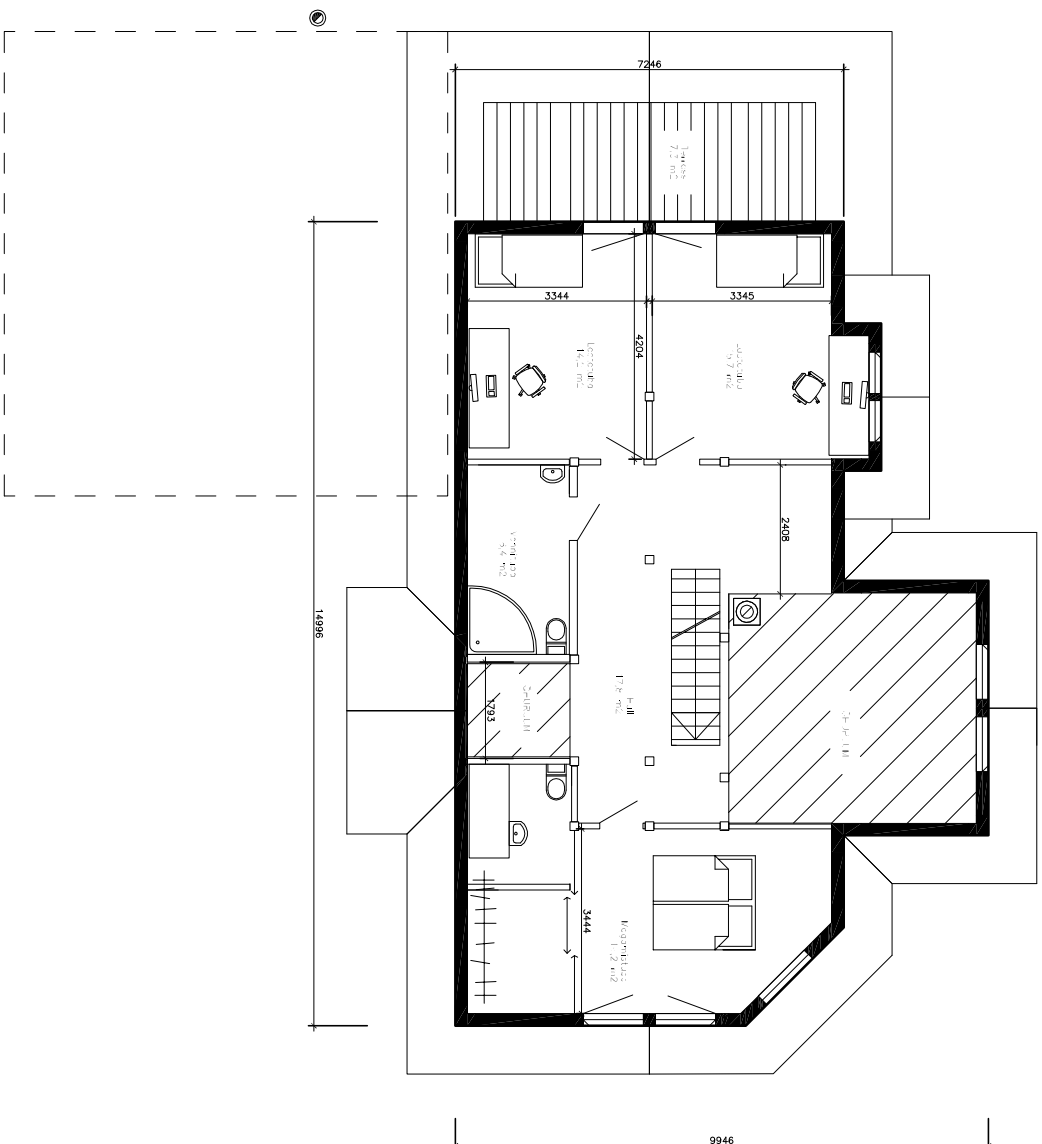

II Korrus	
Laetatuac	14,2 m ²
Laetatuac	15,7 m ²
Vannituba	5,4 m ²
Garderoob	2,1 m ²
Hall	17,8 m ²
Magamistuba	16,2 m ²
KOKKU:	72,4 m ²
Terrassid	7,3 m ²

 ARU GRUPP

Kood	LISETTE	Liht
Joonis	2. KORRUS	Muutkava
Materjal		Komp. 20/03/2007
Joonistaja		File